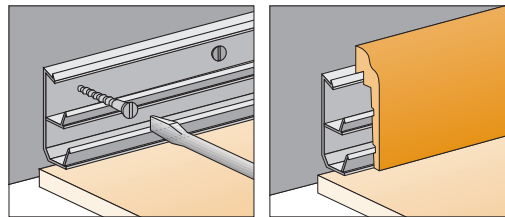

### ...für Laminat oder Parkett

Montage mit Klammer SLK: Klammern auf Randpaneele aufstecken und Leisten aufclipsen (ohne dübeln, nageln oder kleben).

### ...für alle Bodenbeläge

Montage mit Montageleiste ML: Montageleiste an der Wand befestigen (dübeln, nageln oder kleben), Deckprofil aufclipsen.

	Deckleiste	Inneneck	Außeneck	Endstück li.	Endstück re.
	St. (2,50 m)	Massivholz	Massivholz	Massivholz	Massivholz
<b>Dekorfolie</b>	Artikel €	Artikel €	Artikel €	Artikel €	Artikel €
Buche	550 10,99	792 5,99	798 5,99	806 3,49	817 3,49
Buche hell	547 10,99	793 5,99	799 5,99	807 3,49	818 3,49
Ahorn	546 10,99	791 5,99	797 5,99	805 3,49	816 3,49
Eiche	548 10,99	794 5,99	800 5,99	809 3,49	819 3,49
Kirschbaum	549 10,99	795 5,99	803 5,99	810 3,49	821 3,49
Metaline	545 10,99	796 5,99	804 5,99	814 3,49	822 3,49
weiß	551 10,99	801 5,99	802 5,99	808 3,49	811 3,49