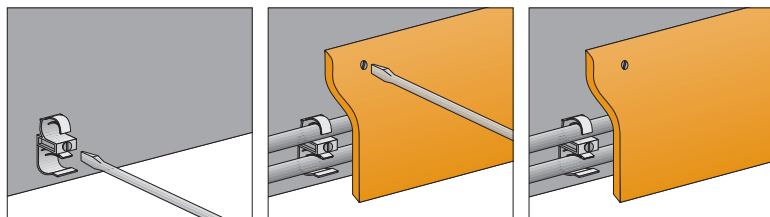

Sockelleiste RFS 40120

...für Rohrinstallationen

Rohrschelle Kunststoff

1 Stück € 2,95

Artikel 492

Deckleiste einpassen, Innen-, Außenecken und Endstücke aufstecken,
Leiste an der Wand festdübeln.

 Laminat / Furnier	Deckleiste	Inneneck	Außeneck	Endstück li.	Endstück re.
	 St. (2,50 m)* Artikel €	 Kunststoff Artikel €	 Kunststoff Artikel €	 Kunststoff Artikel €	 Kunststoff Artikel €
Eiche	3231 15,89	3331 5,49	3341 5,49	3351 4,29	3361 4,29
Buche	3232 15,89	3332 5,49	3342 5,49	3352 4,29	3362 4,29
Ahorn	3236 15,89	3336 5,49	3346 5,49	3356 4,29	3366 4,29
Kirschbaum	3238 15,89	3339 5,49	3349 5,49	3359 4,29	3369 4,29
Nussbaum	3228 22,30	3340 5,49	3350 5,49	3360 4,29	3370 4,29
weiß Struktur	3233 15,89	3333 5,49	3343 5,49	3353 4,29	3363 4,29
weiss	3235 15,89	3335 5,49	3345 5,49	3355 4,29	3365 4,29
	Verbinder  Sperrholz Artikel €	Rosette  Massivholz Artikel €			
Eiche	3371 4,29	384 4,99			
Buche	3372 4,29	383 4,99			
Ahorn	3376 4,29	385 4,99			
Kirschbaum	3379 4,29	457 4,99			
Nussbaum	3380 4,29	458 4,99			
weiß Struktur	3373 4,29	369 4,99			
weiss	3375 4,29	173 4,99			

* Leiste auch in den Längen 2,0 und 4,0 m lieferbar.