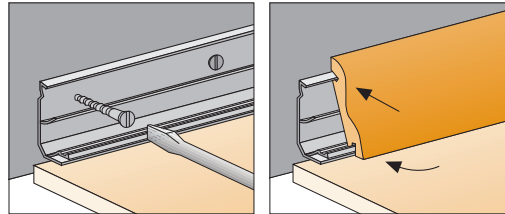

Sockelleiste LAS-NT 2040

...für Laminat oder Parkett

Montage mit Klammer SLK: Klammern auf Randpaneele aufstecken und Leisten aufclipsen (ohne dübeln, nageln oder kleben).

...für alle Bodenbeläge

Montage mit Montageleiste ML: Montageleiste an der Wand befestigen (dübeln, nageln oder kleben), Deckprofil aufclipsen.

	Deckleiste		Inneneck		Ausseneck		Endstück li.		Endstück re.	
	St. (2,50 m)		Kunststoff		Kunststoff		Kunststoff		Kunststoff	
Dekorfolie	Artikel	€	Artikel	€	Artikel	€	Artikel	€	Artikel	€
Buche	1590	5,99	1710	1,39	1723	1,39	1730	1,39	1740	1,39
Buche hell	1596	5,99	1716	1,39	1726	1,39	1736	1,39	1746	1,39
Ahorn	1597	5,99	1717	1,39	1727	1,39	1737	1,39	1747	1,39
Ahorn hell	1592	5,99	1713	1,39	1722	1,39	1732	1,39	1742	1,39
Eiche	1591	5,99	1715	1,39	1721	1,39	1731	1,39	1741	1,39
Kirschbaum	1594	5,99	1714	1,39	1724	1,39	1734	1,39	1744	1,39
Kirschbaum hell	1570	5,99	1764	1,39	1765	1,39	1766	1,39	1767	1,39
Merbau	1571	5,99	1769	1,39	1770	1,39	1771	1,39	1772	1,39
Ahorn blau	1572	5,99	1773	1,39	1774	1,39	1775	1,39	1776	1,39
Metaline	1598	5,99	1749	1,39	1750	1,39	1751	1,39	1752	1,39
Apfel	1530	5,99	1531	1,39	1532	1,39	1533	1,39	1534	1,39
Pinie / Kastanie	1535	5,99	1536	1,39	1537	1,39	1538	1,39	1539	1,39
Nussbaum / Eiche rustikal	1516	5,99	1517	1,39	1518	1,39	1519	1,39	1520	1,39
Mahagoni	1511	5,99	1512	1,39	1513	1,39	1514	1,39	1515	1,39
weiß Struktur	1595	5,99	1709	1,39	1729	1,39	1738	1,39	1748	1,39
weiß	1599	5,99	1753	1,39	1754	1,39	1755	1,39	1756	1,39
Walnuss	1573	5,99	1777	1,39	1778	1,39	1779	1,39	1780	1,39
Wenge	1574	5,99	1782	1,39	1783	1,39	1784	1,39	1785	1,39
Kork	1593	10,99	1760	1,39	1761	1,39	1762	1,39	1763	1,39
Furnier	St. (2,50 m)		Massivholz		Massivholz		Massivholz		Massivholz	
Buche	1671	8,95	1674	2,95	1677	2,95	1680	1,95	1683	1,95
Ahorn	1672	8,95	1675	2,95	1678	2,95	1681	1,95	1684	1,95
Eiche	1670	8,95	1673	2,95	1676	2,95	1679	1,95	1682	1,95
Kirschbaum	1665	8,95	1666	2,95	1667	2,95	1668	1,95	1669	1,95