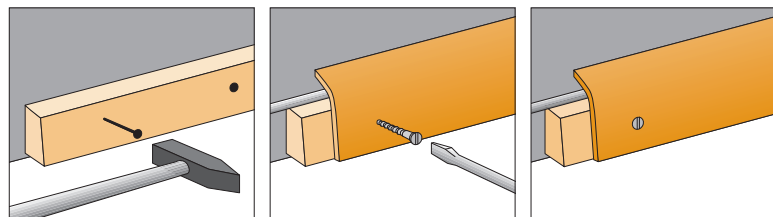

Sockelleiste Standard FS 2055

...für alle Bodenbeläge

Blindleiste festnageln oder kleben (Platz für Innen-, Außenecken und Endstücke berücksichtigen). Eck- und Endstücke platzieren, Deckleiste einpassen und an Blindleiste festschrauben.

 Furnier	Blindleiste + Deckleiste	Inneneck	Außeneck	Endstück li.	Endstück re.
	 Packung* Artikel €	 Massivholz Artikel €	 Massivholz Artikel €	 Massivholz Artikel €	 Massivholz Artikel €
Eiche	2001 13,99	465 1,49	470 1,49	480 1,49	475 1,49
Buche	2011 13,99	466 1,49	471 1,49	481 1,49	476 1,49
Ahorn	2012 13,99	468 1,49	473 1,49	483 1,49	478 1,49
weiß Struktur	2027 13,99	469 1,49	474 1,49	484 1,49	479 1,49
Farbe		 Kunststoff Artikel €	 Kunststoff Artikel €	 Kunststoff Artikel €	 Kunststoff Artikel €
	Eiche		4150 1,39	4250 1,39	4360 1,39
Buche		4151 1,39	4260 1,39	4361 1,39	4364 1,39
Ahorn		4152 1,39	4262 1,39	4362 1,39	4365 1,39
weiß Struktur		4155 1,39	4253 1,39	4371 1,39	4372 1,39

* Inhalt:
 2 Blindleisten à 2 m,
 2 Deckleisten à 2 m,
 16 Schrauben,
 20 Nägel.
 Leiste auch in den
 Längen 2,50 und 4,0 m
 lieferbar.

Sockelleiste Standard KFS 2080

 Furnier	Blindleiste + Deckleiste	Inneneck	Außeneck	Endstück li.	Endstück re.
	 Packung* Artikel €	 Massivholz Artikel €	 Massivholz Artikel €	 Massivholz Artikel €	 Massivholz Artikel €
Eiche	2401 11,00	606 2,85	624 2,60	635 2,40	649 2,40
Buche	2411 11,00	607 2,85	625 2,60	639 2,40	655 2,40
Ahorn	2412 11,00	610 2,85	626 2,60	645 2,40	659 2,40
weiß Struktur	2427 11,00	615 2,85	628 2,60	669 2,40	685 2,40

* Inhalt:
 1 Blindleiste à 2 m,
 1 Deckleiste à 2 m,
 8 Schrauben,
 10 Nägel.
 Leiste auch in den
 Längen 2,50 und 4,0 m
 lieferbar.